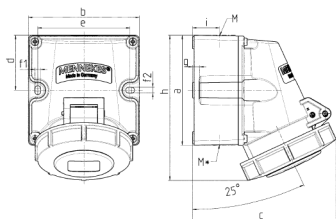

Tekniska data

Ampere	16 A
Poler	7 p
Volt	400 V
Klockposition	6 h
Hertz	50-60 Hz
Anslutningsteknologi	skruvkontakt
Kontakt	mycket värmebeständig kontakthållare, nickelpläterade kontakter
Skyddstyp	IP67
Kapslingsmaterial	Plast, hög kemikaliebeständighet / AMELAN
Vikt	438 g
Intyg om överensstämmelse	EAC

Mått

Drawing	Amp.	16	32
1 MB 622	Poles	7	7
Dim. in mm	a	100	100
	b	101	109
	c	131	160
	d	50	50
	e	84	92
	f1	5.3	5.3
	f2	5.3	5.3
	g	6.5	6.5
	h	132	148
	i	24.7	27.5
	M	25 (optional M20)	32 (optional M25)
	M*	2x25 (blind) to be cut out	2x25 (blind) to be cut out
Max. cable diam. (mm)		18 (M25) and 15 (M20)	25 (M32) and 18 (M25)
Terminal for cond. cross section (mm ²) min-max.		1.5	2.5
		-4	-6