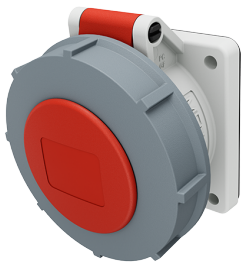

Panelmonterat uttag

Art.nr 222A

- skruvplintar
- rak

Tekniska data

Ampere	16 A
Poler	4 p
Volt	400 V
Klockposition	6 h
Hertz	50-60 Hz
Anslutningsteknologi	skruvkontakt
Kontakt	standard
Skyddstyp	IP67
Fläns	75x75 mm
Fästhål	60x60 mm
Vikt	183 g
Intyg om överensstämmelse	VDE, EAC

Mått

Drawing 1 MB 141	Amp. Poles	16			32		
		3	4	5	3	4	5
Dim. in mm	a	75	75	75	85	85	85
	b	75	75	75	75	75	75
	c	60	61	61	70	70	72
	d	60	60	60	60	60	60
	e	60	60	60	60	60	60
	f	5.5	5.5	5.5	5.5	5.5	5.5
	g	8	8	8	8	8	8
	g-1	2	2	2	2	2	2
	h	83	88	95	99	99	105
	i	78	85	96	103	103	110
	k	31	32	32	39	39	39
	l	43	52	54	58	58	65
Terminal for cond. cross section (mm ²) min.-max.		1.5	1.5	1.5	2.5	2.5	2.5
		-4	-4	-4	-10	-10	-10