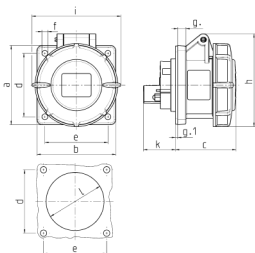

Panelmonterat uttag

Art.nr 222A

- skruvplintar
- rak

Tekniska data

Ampere	16 A
Poler	4 p
Volt	400 V
Klockposition	6 h
Hertz	50-60 Hz
Anslutningsteknologi	skruvkontakt
Kontakt	standard
Skyddstyp	IP67
Fläns	75x75 mm
Fästhål	60x60 mm
Vikt	183 g
Intyg om överensstämmelse	VDE, EAC

Mått

Drawing 1 MB 141	Amp. Poles	16			32		
		3	4	5	3	4	5
Dim. in mm	a	75	75	75	85	85	85
	b	75	75	75	75	75	75
	c	60	61	61	70	70	72
	d	60	60	60	60	60	60
	e	60	60	60	60	60	60
	f	5.5	5.5	5.5	5.5	5.5	5.5
	g	8	8	8	8	8	8
	g-1	2	2	2	2	2	2
	h	83	88	95	99	99	105
	i	78	85	96	103	103	110
	k	31	32	32	39	39	39
	l	43	52	54	58	58	65
Terminal for cond. cross section (mm ²) min.-max.		1.5	1.5	1.5	2.5	2.5	2.5
		-4	-4	-4	-10	-10	-10