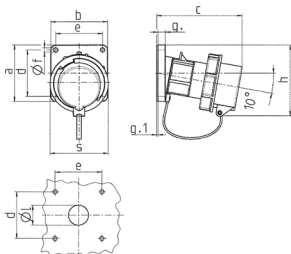

## Tekniska data

Ampere	16 A
Poler	5 p
Volt	400 V
Klockposition	6 h
Hertz	50-60 Hz
Anslutningsteknologi	skruvkontakt
Kontakt	standard
Skyddstyp	IP67
Vikt	302 g
Intyg om överensstämmelse	VDE, EAC

## Mått

Drawing	Amp.	16			32			63		
		Poles			3	4	5	3	4	5
2 MB 62										
Dim. in mm		a	b	c	d	e	f	g	g.1	h
		85	85	85	85	85	108	108	108	108
		85	85	85	85	85	101	101	101	101
		132	132	131	131	137	164	164	164	164
		70	70	70	70	70	85	85	85	85
		70	70	70	70	70	77	77	77	77
		6.3	6.3	6.3	6.3	6.3	6.5	6.5	6.5	6.5
		11	11	11	11	11	12	12	12	12
		2	2	2	2	2	2	2	2	2
		100	107	108	108	111	130	130	130	130
		70	87	94	94	102	114	114	114	114
		30	30	30	30	30	40	40	40	40
Terminal for cond. cross		1	1	2,5	2,5	2,5	6	6	6	6
section (mm <sup>2</sup> ) min.-max.		-2,5	-2,5	-6	-6	-6	-16	-16	-16	-16