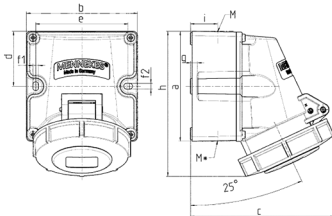

## Väggmonterat uttag

Art.nr 9321

- skruvplintar
- [hög kemikaliebeständighet](#)
- med två externa fästpunkter
- höljets bas kan vridas 180°
- uttagen är konstruerade för tillägg av en extra kontaktbrytare

## Tekniska data

Ampere	16 A
Poler	4 p
Volt	230 V
Klockposition	9 h
Hertz	50-60 Hz
Anslutningsteknologi	skruvkontakt
Kontakt	standard
Skyddstyp	IP67
Vikt	378 g
Intyg om överensstämmelse	VDE, EAC, CQC

## Mått

Drawing 1 MB 622	Amp. Poles	16			32		
		3	4	5	3	4	5
Dim. in mm	a	100	100	100	100	100	100
	b	101	101	101	109	109	109
	c	117	125	131	157	157	160
	d	50	50	50	50	50	50
	e	84	84	84	92	92	92
	f1	5.3	5.3	5.3	5.3	5.3	5.3
	f2	5.3	5.3	5.3	5.3	5.3	5.3
	g	6.5	6.5	6.5	6.5	6.5	6.5
	h	131	131	132	148	148	148
	i	24.7	24.7	24.7	27.5	27.5	27.5
	M	25 (optional M20)			32 (optional M25)		
	M*	2x25 (blind) to be cut out			2x25 (blind) to be cut out		
Max. cable diam. (mm)		18 (M25) and 15 (M20)			25 (M32) and 18 (M25)		
Terminal for cond. cross section (mm <sup>2</sup> ) min.-max.		1.5	1.5	1.5	2.5	2.5	2.5
		-4	-4	-4	-6	-6	-6