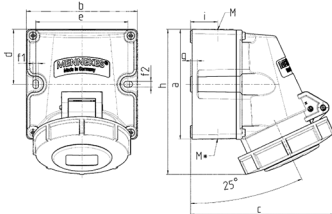

## Väggmonterat uttag

Art.nr 9301

- skruvplintar
- [hög kemikaliebeständighet](#)
- med två externa fästpunkter
- höljets bas kan vridas 180°
- uttagen är konstruerade för tillägg av en extra kontaktbrytare

## Tekniska data

Ampere	16 A
Poler	3 p
Volt	230 V
Klockposition	6 h
Hertz	50-60 Hz
Anslutningsteknologi	skruvkontakt
Kontakt	standard
Skyddstyp	IP67
Vikt	343 g
Intyg om överensstämmelse	VDE, EAC, CQC

## Mått

Drawing 1 MB 622	Amp. Poles	16			32		
		3	4	5	3	4	5
Dim. in mm	a	100	100	100	100	100	100
	b	101	101	101	109	109	109
	c	117	125	131	157	157	160
	d	50	50	50	50	50	50
	e	84	84	84	92	92	92
	f1	5.3	5.3	5.3	5.3	5.3	5.3
	f2	5.3	5.3	5.3	5.3	5.3	5.3
	g	6.5	6.5	6.5	6.5	6.5	6.5
	h	131	131	132	148	148	148
	i	24.7	24.7	24.7	27.5	27.5	27.5
	M	25 (optional M20)			32 (optional M25)		
	M*	2x25 (blind) to be cut out			2x25 (blind) to be cut out		
Max. cable diam. (mm)		18 (M25) and 15 (M20)			25 (M32) and 18 (M25)		
Terminal for cond. cross section (mm <sup>2</sup> ) min.-max.		1.5	1.5	1.5	2.5	2.5	2.5
		-4	-4	-4	-6	-6	-6