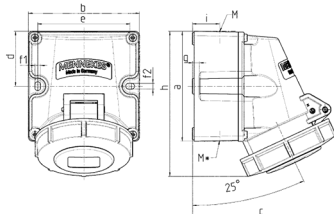

Väggmonterat uttag

Art.nr 9300

- skruvplintar
- [hög kemikaliebeständighet](#)
- med två externa fästpunkter
- höljets bas kan vridas 180°
- uttagen är konstruerade för tillägg av en extra kontaktbrytare

Tekniska data

Ampere	16 A
Poler	3 p
Volt	110 V
Klockposition	4 h
Hertz	50-60 Hz
Anslutningsteknologi	skruvkontakt
Kontakt	standard
Skyddstyp	IP67
Vikt	343 g
Intyg om överensstämmelse	VDE, EAC, CQC

Mått

Drawing 1 MB 622	Amp. Poles	16			32		
		3	4	5	3	4	5
Dim. in mm	a	100	100	100	100	100	100
	b	101	101	101	109	109	109
	c	117	125	131	157	157	160
	d	50	50	50	50	50	50
	e	84	84	84	92	92	92
	f1	5.3	5.3	5.3	5.3	5.3	5.3
	f2	5.3	5.3	5.3	5.3	5.3	5.3
	g	6.5	6.5	6.5	6.5	6.5	6.5
	h	131	131	132	148	148	148
	i	24.7	24.7	24.7	27.5	27.5	27.5
	M	25 (optional M20)			32 (optional M25)		
	M*	2x25 (blind) to be cut out			2x25 (blind) to be cut out		
Max. cable diam. (mm)		18 (M25) and 15 (M20)			25 (M32) and 18 (M25)		
Terminal for cond. cross section (mm ²) min.-max.		1.5	1.5	1.5	2.5	2.5	2.5
		-4	-4	-4	-6	-6	-6