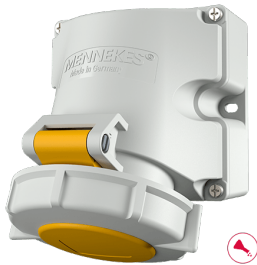

Väggmonterat uttag

Art.nr 9300

- skruvplintar
- [hög kemikaliebeständighet](#)
- med två externa fästpunkter
- höljets bas kan vridas 180°
- uttagen är konstruerade för tillägg av en extra kontaktbrytare

Tekniska data

Ampere	16 A
Poler	3 p
Volt	110 V
Klockposition	4 h
Hertz	50-60 Hz
Anslutningsteknologi	skruvkontakt
Kontakt	standard
Skyddstyp	IP67
Vikt	343 g
Intyg om överensstämmelse	VDE, EAC, CQC

Mått

Drawing 1 MB 622	Amp. Poles	16			32		
		3	4	5	3	4	5
Dim. in mm	a	100	100	100	100	100	100
	b	101	101	101	109	109	109
	c	117	125	131	157	157	160
	d	50	50	50	50	50	50
	e	84	84	84	92	92	92
	f1	5.3	5.3	5.3	5.3	5.3	5.3
	f2	5.3	5.3	5.3	5.3	5.3	5.3
	g	6.5	6.5	6.5	6.5	6.5	6.5
	h	131	131	132	148	148	148
	i	24.7	24.7	24.7	27.5	27.5	27.5
	M	25 (optional M20)			32 (optional M25)		
	M*	2x25 (blind) to be cut out			2x25 (blind) to be cut out		
Max. cable diam. (mm)		18 (M25) and 15 (M20)			25 (M32) and 18 (M25)		
Terminal for cond. cross section (mm ²) min.-max.		1.5	1.5	1.5	2.5	2.5	2.5
		-4	-4	-4	-6	-6	-6