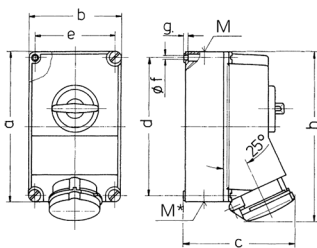

Väggmonterat uttag

Art.nr 5959A

- skruvplintar
- **X-CONTACT®**
- kopplad
- mekanisk DUO-spärr
- uttag kan låsas med hänglås

Tekniska data

Ampere	63 A
Poler	5 p
Volt	400 V
Klockposition	6 h
Hertz	50-60 Hz
Anslutningsteknologi	skruvkontakt
Kontakt	X-CONTACT®
Skyddstyp	IP44
Kapslingsmaterial	plast
Vikt	2480 g
Intyg om överensstämmelse	EAC

Mått

Drawing 1 MB 234	Amp. Poles	63		
		3	4	5
Dim. in mm	a	264	264	264
	b	163	163	163
	c	192	192	192
	d	240	240	240
	e	140	140	140
	f	8.1	8.1	8.1
	g	8	8	8
	h	300	300	300
	M	40	40	40
	M*	2x40	2x40	2x40
	Max. cable diam. (mm)	27	27	27
	Terminal for cond. cross section (mm ²) min.-max.	6	6	6
		-25	-25	-25