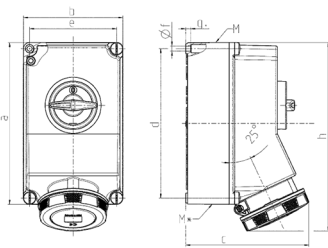

Väggmonterat uttag

Art.nr 5911A

- skruvplintar
- **X-CONTACT®**
- kopplad
- mekanisk DUO-spärr
- uttag kan låsas med hänglås

Tekniska data

Ampere	63 A
Poler	3 p
Volt	230 V
Klockposition	6 h
Hertz	50-60 Hz
Anslutningsteknologi	skruvkontakt
Kontakt	X-CONTACT®
Skyddstyp	IP67
Kapslingsmaterial	plast
Vikt	2446 g
Intyg om överensstämmelse	EAC

Mått

Drawing 1 MB 180	Amp. Poles	63		
		3	4	5
Dim. in mm	a	260	260	260
	b	160	160	160
	c	198	198	198
	d	240	240	240
	e	140	140	140
	f	8.1	8.1	8.1
	g	8	8	8
	h	303	303	303
	M	40	40	40
	M*	2 x 40	2 x 40	2 x 40
	Max. cable diam. (mm)	27	27	27
	Terminal for cond. cross section (mm ²) min.-max.	6	6	6
		-25	-25	-25