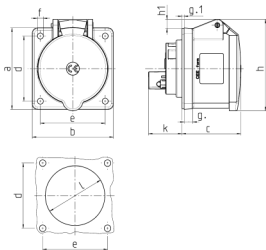

## Tekniska data

Ampere	32 A
Poler	5 p
Volt	400 V
Klockposition	6 h
Hertz	50-60 Hz
Anslutningsteknologi	skruvkontakt
Kontakt	standard
Skyddstyp	IP44
Fläns	75x75 mm
Fästhål	60x60 mm
Vikt	254 g
Intyg om överensstämmelse	VDE, EAC, CQC

## Mått

Drawing 1 MB 247	Amp. Poles	16			32		
		3	4	5	3	4	5
Dim. in mm	a	75	75	75	75	75	75
	b	75	75	75	75	75	75
	c	53	53	55	64	64	65
	d	60	60	60	60	60	60
	e	60	60	60	60	60	60
	f	5.5	5.5	5.5	5.5	5.5	5.5
	g	8	8	8	8	8	8
	g-1	2	2	2	2	2	2
	h	75	80	83	89	89	100
	h1		6	8	11	11	12
	k	31	32	32	39	39	39
	l	43	52	54	58	58	62
Terminal for cond. cross section (mm <sup>2</sup> ) min.-max.		1.5	1.5	1.5	2.5	2.5	2.5
		-4	-4	-4	-10	-10	-10