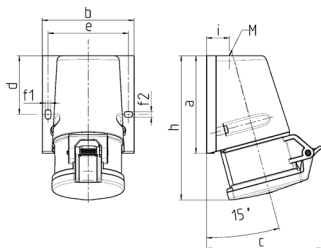

Väggmonterat uttag

Art.nr 27006

- skruvplintar
- extern fastsättning
- kabelinföring i toppen

Tekniska data

Ampere	32 A
Poler	4 p
Volt	400 V
Klockposition	6 h
Hertz	50-60 Hz
Anslutningsteknologi	skruvkontakt
Kontakt	standard
Skyddstyp	IP44
Vikt	355 g
Intyg om överensstämmelse	VDE, EAC, CQC

Mått

Drawing 1 MB 463	Amp. Poles	16			32		
		3	4	5	3	4	5
Dim. in mm	a	95	93	92.5	102	102	102
	b	73.5	87.5	87.5	94	94	94
	c	93	107.5	110	115.5	115.5	119.5
	d	55.5	55.5	55.5	62	62	62
	e	61	76	76	84	84	84
	f1	5.3	5.3	5.3	5.1	5.1	5.1
	f2	5.3	5.3	5.3	5.1	5.1	5.1
	h	139	139	136.5	160	160	156.5
	i	19.8	21.5	21.5	26.5	26.5	26.5
	M	M20x	M25x	M25x	M25x	M32x	M32x
	Terminal for cond. cross section (mm ²) min.-max.	1.5	1.5	1.5	1.5	1.5	1.5
		1.5	1.5	1.5	2.5	2.5	2.5
		-4	-4	-4	-6	-6	-6