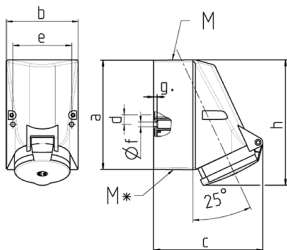

## Väggmonterat uttag

Art.nr 1425

- skruvplintar
- lämplig för genomdragning
- intern fastsättning
- en kabelgång i toppen, två blindgångar (kan skäras ut) i botten
- höljets bas kan vridas 180°

## Tekniska data

Ampere	32 A
Poler	4 p
Volt	400 V
Klockposition	6 h
Hertz	50-60 Hz
Anslutningsteknologi	skruvkontakt
Kontakt	standard
Skyddstyp	IP44
Vikt	368 g
Intyg om överensstämmelse	VDE, EAC, CQC

## Mått

Drawing 1 MB 43	Amp. Poles	16		32		
		4	5	3	4	5
Dim. in mm	a	128	128	128	128	128
	b	84	84	84	84	84
	c	122	124	136	136	138
	d	11	11	11	11	11
	e	68	68	68	68	68
	f	5.3	5.3	5.3	5.3	5.3
	g	4	4	4	4	4
	h	144	145	158	158	160
	M	25	25	32	32	32
	M*	2x25 (blind) to be cut out		2x25 (blind) to be cut out		
	Max. cable diam. (mm)	18	18	18/25	18/25	18/25
	Terminal for cond. cross section (mm <sup>2</sup> ) min.-max.	1.5	1.5	2.5	2.5	2.5
		-4	-4	-10	-10	-10