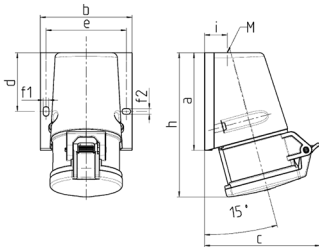

### Tekniska data

Ampere	16 A
Poler	3 p
Volt	230 V
Klockposition	6 h
Hertz	50-60 Hz
Anslutningsteknologi	skruvlös – TwinCONTACT
Kontakt	standard
Skyddstyp	IP44
Vikt	175 g
Intyg om överensstämmelse	VDE, EAC, CQC

### Mått

Drawing 1 MB 463	Amp. Poles	16			32		
		3	4	5	3	4	5
Dim. in mm	a	95	93	92.5	102	102	102
	b	73.5	87.5	87.5	94	94	94
	c	93	107.5	110	115.5	115.5	119.5
	d	55.5	55.5	55.5	62	62	62
	e	61	76	76	84	84	84
	f1	5.3	5.3	5.3	5.1	5.1	5.1
	f2	5.3	5.3	5.3	5.1	5.1	5.1
	h	139	139	136.5	160	160	156.5
	i	19.8	21.5	21.5	26.5	26.5	26.5
	M	M20x	M25x	M25x	M25x	M32x	M32x
	Terminal for cond. cross section (mm <sup>2</sup> ) min.-max.	1.5	1.5	1.5	1.5	1.5	1.5
		1.5	1.5	1.5	2.5	2.5	2.5
		-4	-4	-4	-6	-6	-6