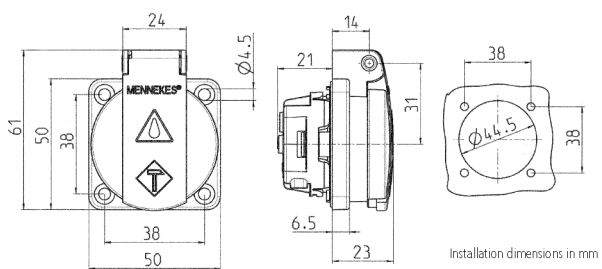

Panelmonterat uttag SCHUKO®

Art.nr 11061

- med gångjärnslock
- med tre plug-in-plintar för anslutning av 1,5 - 2,5 mm²
- andra färger vid förfrågan

Tekniska data

Ampere	16 A
Poler	3 p+E
Volt	230 V
Anslutningsteknologi	isticksklämmor
Kontakt	standard
Skyddstyp	IP54
Slutare	true
Fläns	50x50 mm
Fästhål	38x38 mm
Vikt	43 g
Intyg om överensstämmelse	VDE, EAC, Kema

Mått

Drawing
1 MB 410

Dim. in mm